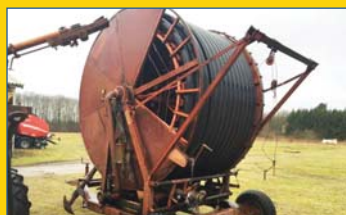

Årg.: 2016  
Normal: 40.000

"Flyttesalg" 30.000

Nr. 20290 Står i Billund  
Fasterholt TL100 x 300 m.

Normal: 19.500

"Flyttesalg" 7.500

Nr. 20359 Står i Billund  
Bording 110 x 160 uden vogn

Normal: 9.500

"Flyttesalg" 9.000